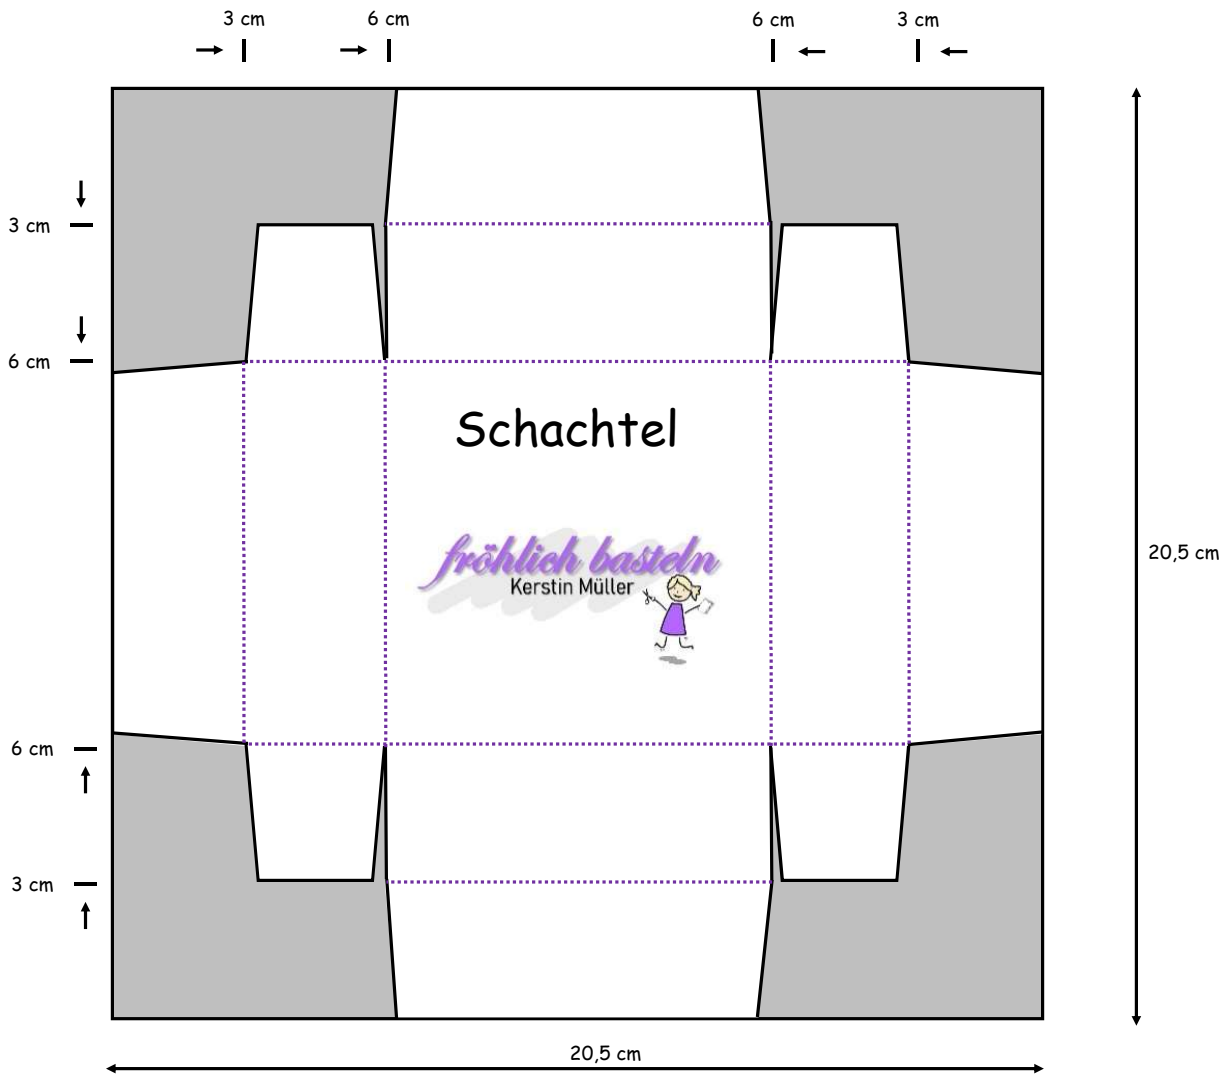

Adventskranz

Zuschnitt Farbkarton
20,5 cm x 20,5 cm

Auf allen Seiten falzen: bei 3 cm und 6 cm

Adventskranz

Zuschnitt Designerpapier
17 cm x 10,5 cm

Auf der langen Seite falzen: bei 4 cm, 8 cm, 12 cm und 16 cm
Auf der kurzen Seite falzen: links bei 4 cm und rechts bei 3 cm