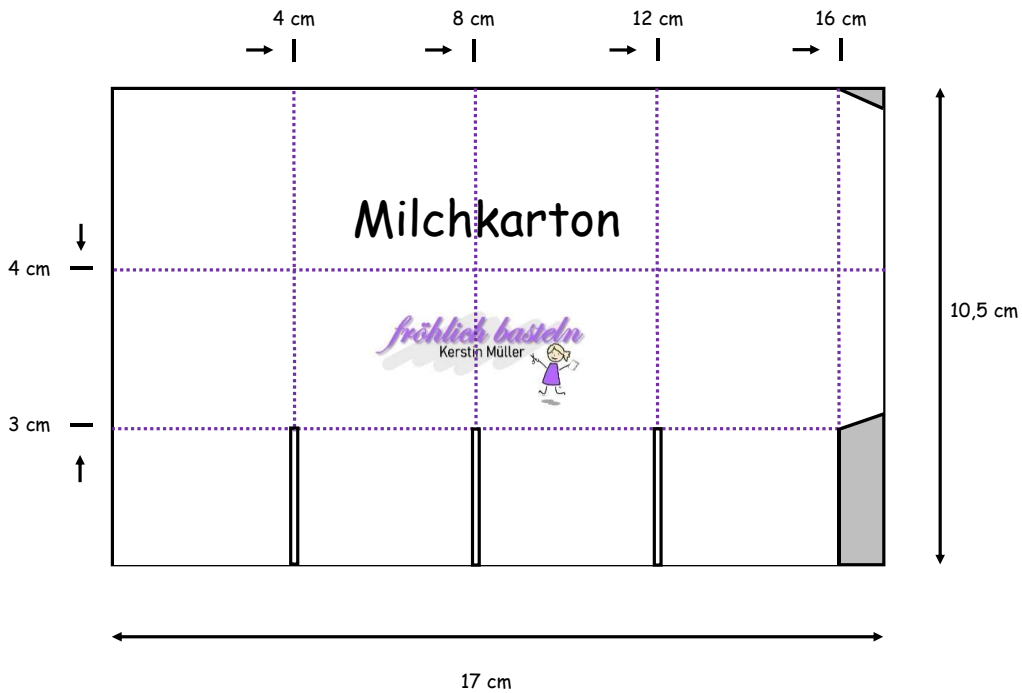

Adventskranz

Zuschnitt Farbkarton
20,5 cm x 20,5 cm

Auf allen Seiten falzen: bei 3 cm und 6 cm

Adventskranz

Zuschnitt Designerpapier
17 cm x 10,5 cm

Auf der langen Seite falzen: bei 4 cm, 8 cm, 12 cm und 16 cm
Auf der kurzen Seite falzen: links bei 4 cm und rechts bei 3 cm