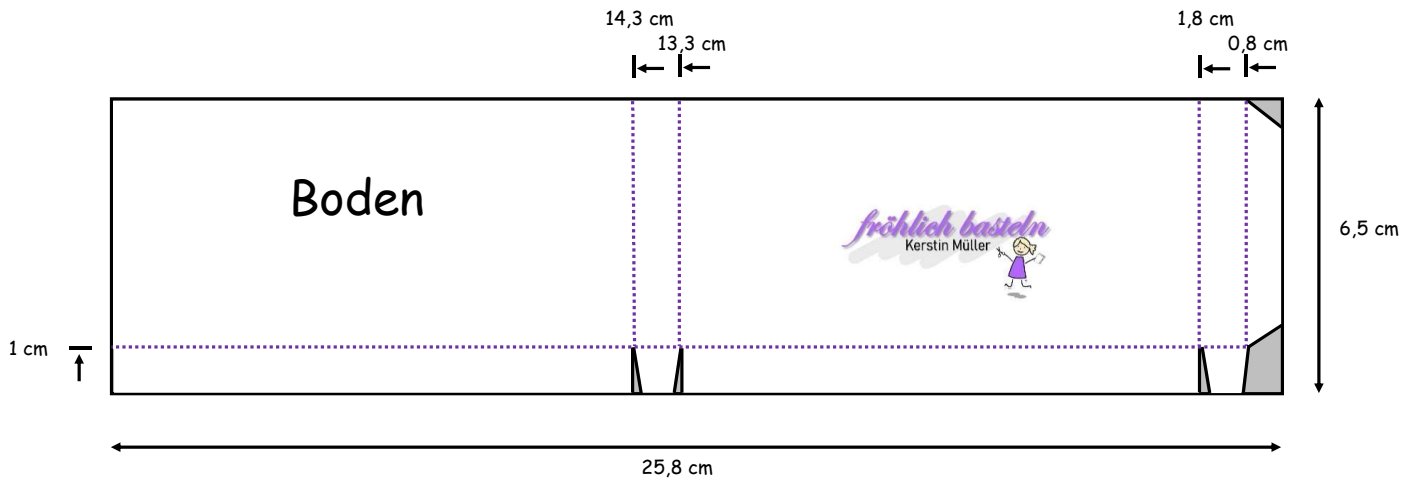

Adventskalender to go

Zuschnitt Farbkarton Boden
25,8 cm x 6,5 cm

Auf der langen Seite falzen: bei 0,8 cm, 1,8 cm, 13,3 cm und 14,3 cm
Auf der kurzen Seite falzen: bei 1 cm

Zuschnitt Farbkarton Deckel
20,6 cm x 10,1 cm

Rundherum falzen bei 4,5 cm

Zuschnitt DSP
11,3 cm x 4,2 cm und 11,3 cm x 5,2 cm