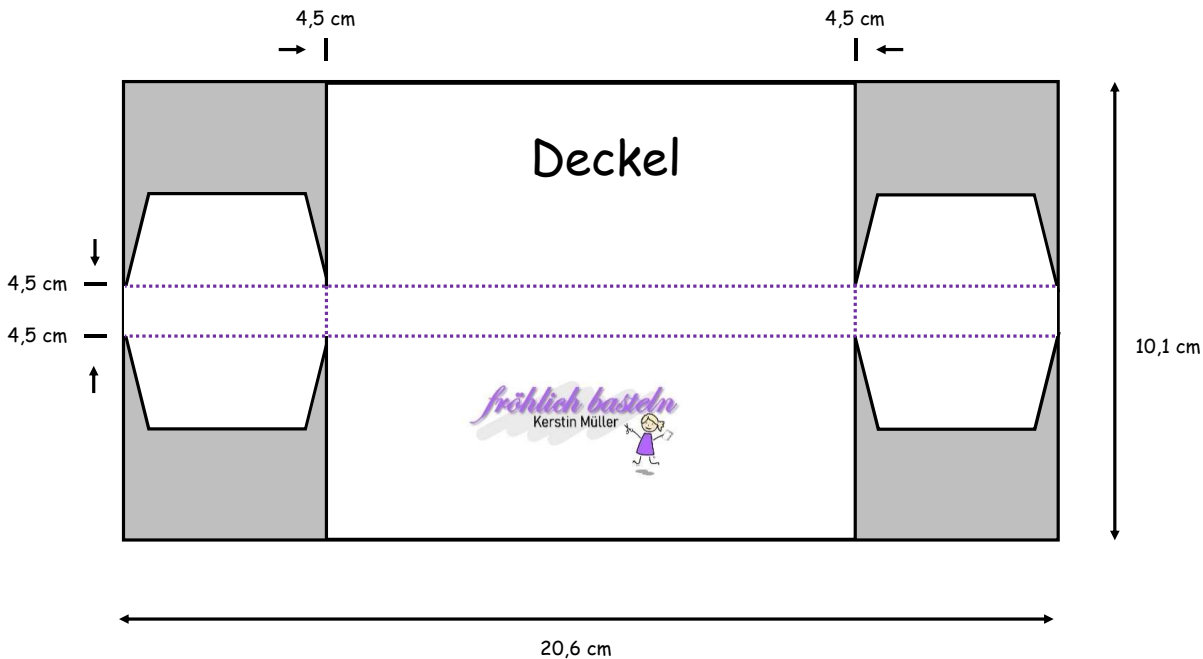

Adventskalender to go

Zuschnitt Farbkarton Boden
25,8 cm x 6,5 cm

Auf der langen Seite falzen: bei 0,8 cm, 1,8 cm, 13,3 cm und 14,3 cm
Auf der kurzen Seite falzen: bei 1 cm

Zuschnitt Farbkarton Deckel
20,6 cm x 10,1 cm

Rundherum falzen bei 4,5 cm

Zuschnitt DSP
11,3 cm x 4,2 cm und 11,3 cm x 5,2 cm