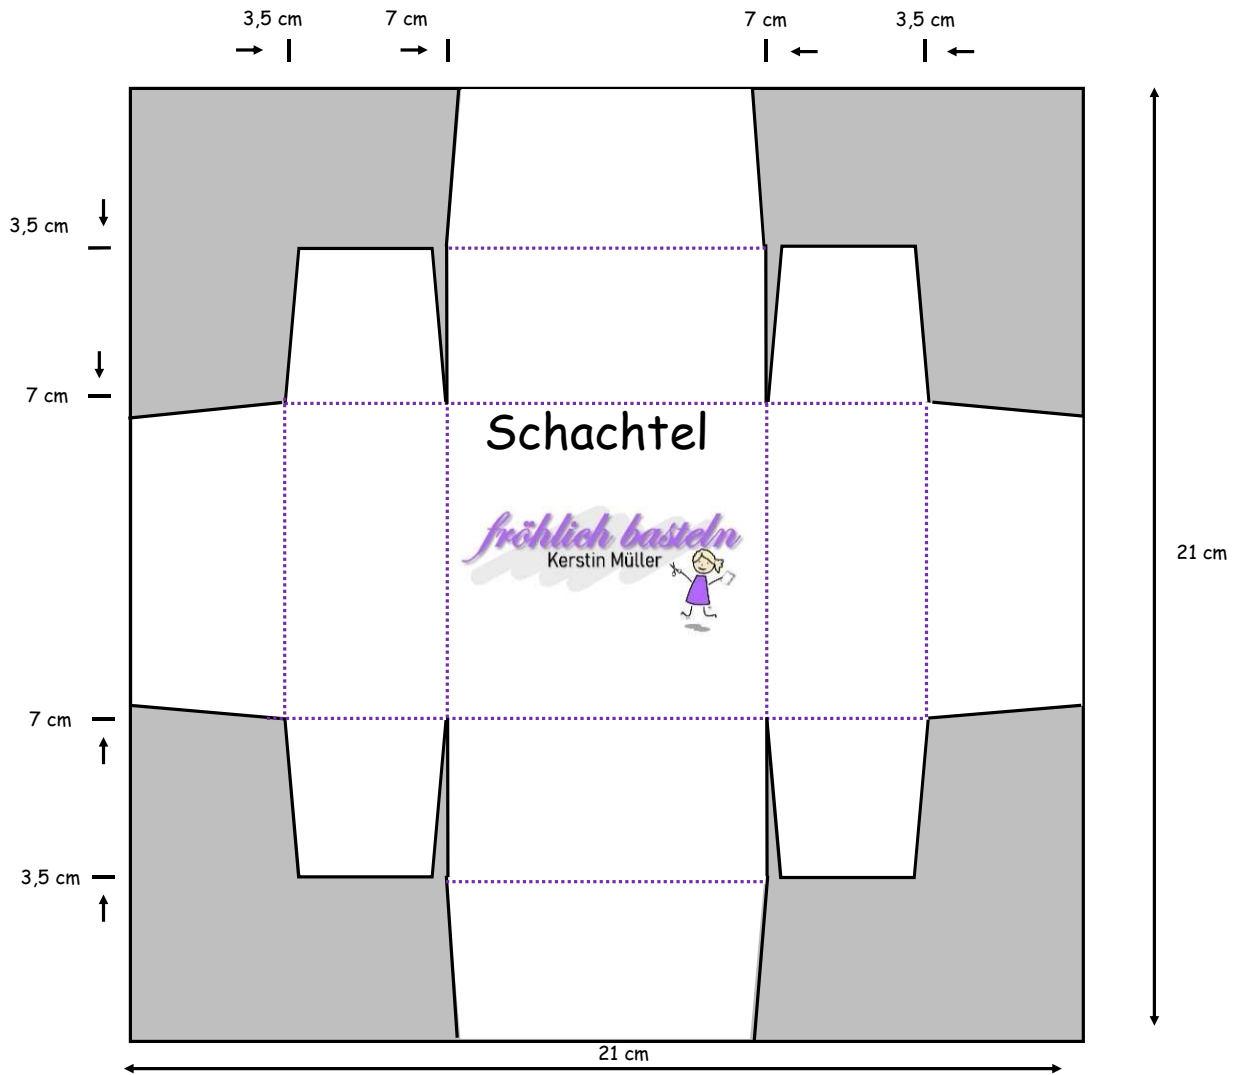

# Schiebeschachtel mit aufklapbarem Deckel für vier Ferrero Rocher Kugeln

Zuschnitt Farbkarton  
21 cm x 21 cm

Auf allen Seiten falzen: bei 3,5 cm und 7 cm