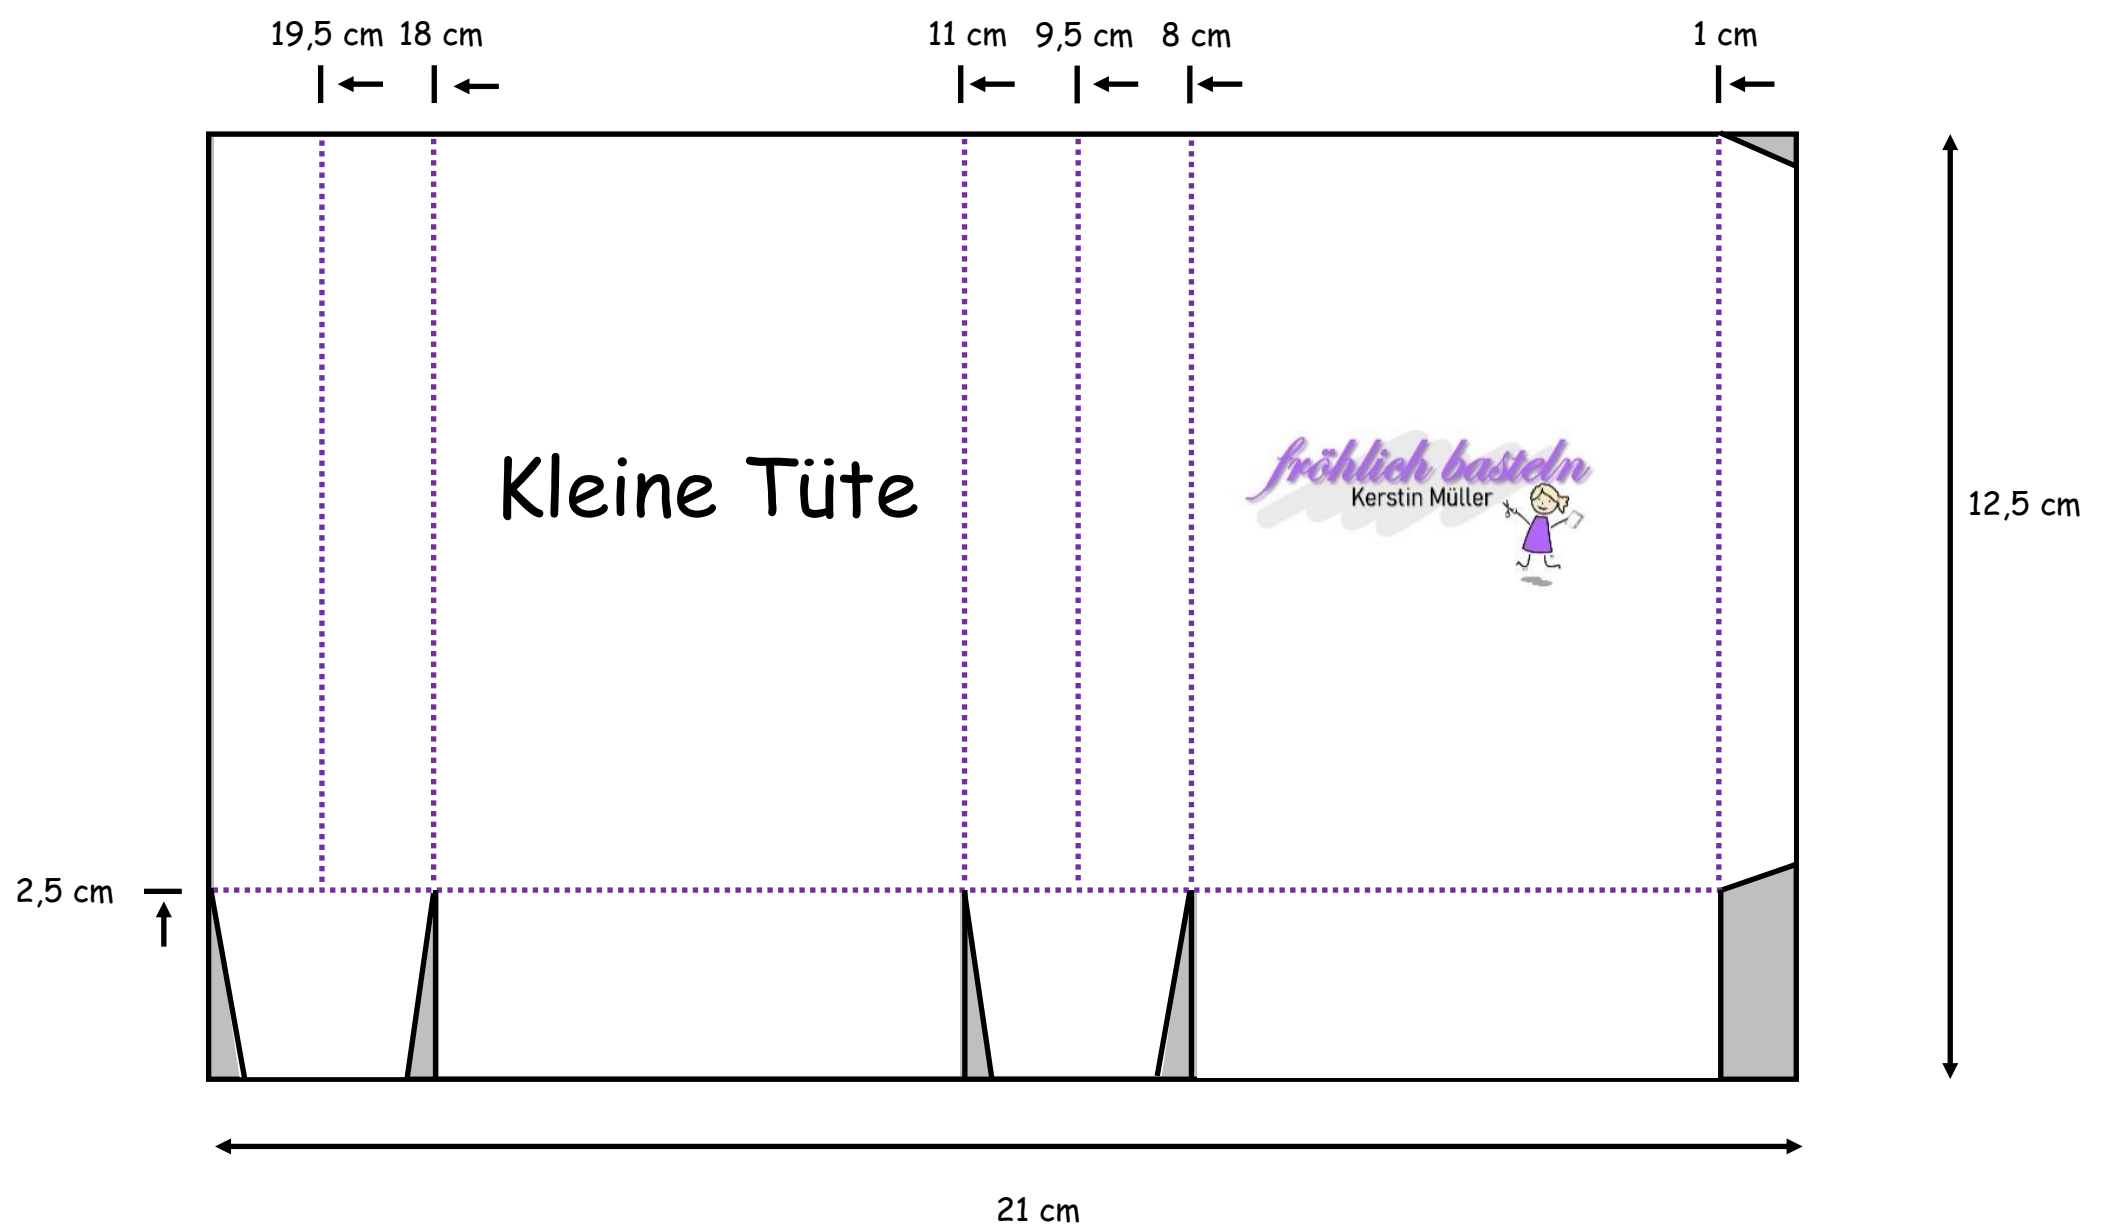

# Kleine Tüte mit der Produktreihe „Alle Wetter“

Zuschnitt Farbkarton  
21 cm x 12,5 cm

Auf der langen Seite falzen: bei 1 cm, 8 cm, 9,5 cm, 11 cm, 18 cm und 19,5 cm  
Auf der kurzen Seite falzen: bei 2,5 cm