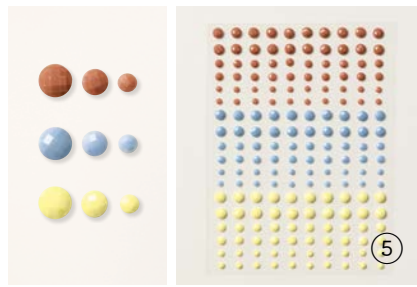

1. BUNT SCHIMMERENDE SCHMUCKSTEINE IN PASTELLTÖNEN • 160429 | 9,75 € | £7.50
90 selbstklebende Akzente: Je 30 in 3 Farben. 4 mm, 6 mm. Calypso, Babyblau, Gold.

2. SELBSTKLEBENDE FUNKELNDE SCHMUCKSTEINE • 161288 | 10,50 € | £8.00
120 Stück. 4 mm, 5 mm. Champagner, Schwarz, Weiß.

3. FLITTER-SCHMUCKSTEINE IM 3ER-PACK • 161624 | 9,25 € | £7.00
150 selbstklebende Akzente: 4 mm, 5 mm. Abendblau, Freesienlila, Lagunenblau.

4. FLITTER-SCHMUCKSTEINE IM 4ER-PACK • 161623 | 9,75 € | £7.50
160 selbstklebende Akzente: 4 mm, 5 mm. Pfauengrün, Blaubeere, Sommerbeere, Limette.

5. SELBSTKLEBENDE MATTE SCHMUCKSTEINE • 161300 | 9,75 € | £7.50
180 Stück. 3 mm, 4 mm, 5 mm. Passend zur Produktreihe Gänseblümchentraum (S. 110–111). Kupferbraun, Boho-Blau, Zitronenparfait.

6. FESTLICHE PERLEN-AKZENTE • 159963 | 8,50 € | £6.75
200 selbstklebende Akzente: 3 mm. Chili, Grün, Silber, Gold.

7. BASIC PERLENSCHMUCK BUNTER SCHIMMER • 158987 | 9,25 € | £7.00
150 selbstklebende Akzente: 3 mm, 4 mm.

8. FLACHE SELBSTKLEBENDE PERLEN-AKZENTE • 160449 | 11,00 € | £8.50
80 Stück. 5 mm, 8 mm. Bunt schimmernd.

9. PERLEN IN COLOR 2022–2024 • 161621 | 8,50 € | £6.75
200 selbstklebende Akzente: 4 mm. Papageiengrün, Karibikblau, Sommersorbet, Nachtblau, Orchideenlila.

10. BASIC STRASS-SCHMUCK • 144220 | 7,50 € | £5.75
140 selbstklebende Akzente: 3 mm, 4 mm, 5 mm.

11. BASIC STRASS-SCHMUCK BUNTER SCHIMMER • 158130 | 9,25 € | £7.00
200 selbstklebende Akzente: 4 mm, 5 mm, 6 mm.

12. SCHMETTERLINGE IN MATT-MESSING • 158136 | 12,25 € | £9.50
80 selbstklebende Akzente: 5 mm, 7 mm.