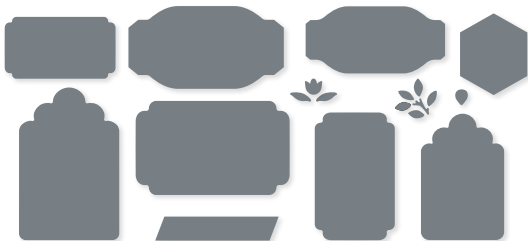

ETWAS BESONDERES • 160424 | 34,00 € | £27.00
12 Stanzformen. Größte Form: 3-1/16" x 2" (7,8 x 5,1 cm).
Passend zum Stempelset Etwas Besonderes (S. 34)