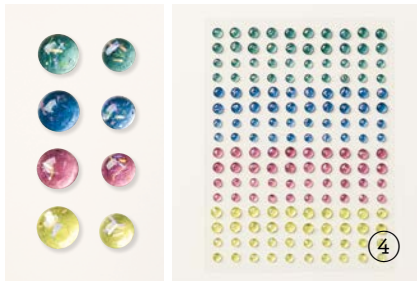

1. BUNT SCHIMMERENDE SCHMUCKSTEINE IN PASTELLTÖNEN • 160429 | 9,75 € | £7.50
90 selbstklebende Akzente: Je 30 in 3 Farben. 4 mm, 6 mm. Calypso, Babyblau, Gold.

2. SELBSTKLEBENDE FUNKELNDE SCHMUCKSTEINE • 161288 | 10,50 € | £8.00
120 Stück. 4 mm, 5 mm. Champagner, Schwarz, Weiß.

3. FLITTER-SCHMUCKSTEINE IM 3ER-PACK • 161624 | 9,25 € | £7.00
150 selbstklebende Akzente: 4 mm, 5 mm. Abendblau, Freesienlila, Lagunenblau.

4. FLITTER-SCHMUCKSTEINE IM 4ER-PACK • 161623 | 9,75 € | £7.50
160 selbstklebende Akzente: 4 mm, 5 mm. Pfauengrün, Blaubeere, Sommerbeere, Limette.

5. SELBSTKLEBENDE MATTE SCHMUCKSTEINE • 161300 | 9,75 € | £7.50
180 Stück. 3 mm, 4 mm, 5 mm. Passend zur Produktreihe Gänseblümchentraum (S. 110–111). Kupferbraun, Boho-Blau, Zitronenparfait.

6. FESTLICHE PERLEN-AKZENTE • 159963 | 8,50 € | £6.75
200 selbstklebende Akzente: 3 mm. Chili, Grün, Silber, Gold.

7. BASIC PERLENSCHMUCK BUNTER SCHIMMER • 158987 | 9,25 € | £7.00
150 selbstklebende Akzente: 3 mm, 4 mm.

8. FLACHE SELBSTKLEBENDE PERLEN-AKZENTE • 160449 | 11,00 € | £8.50
80 Stück. 5 mm, 8 mm. Bunt schimmernd.

9. PERLEN IN COLOR 2022–2024 • 161621 | 8,50 € | £6.75
200 selbstklebende Akzente: 4 mm. Papageiengrün, Karibikblau, Sommersorbet, Nachtblau, Orchideenlila.

10. BASIC STRASS-SCHMUCK • 144220 | 7,50 € | £5.75
140 selbstklebende Akzente: 3 mm, 4 mm, 5 mm.

11. BASIC STRASS-SCHMUCK BUNTER SCHIMMER • 158130 | 9,25 € | £7.00
200 selbstklebende Akzente: 4 mm, 5 mm, 6 mm.

12. SCHMETTERLINGE IN MATT-MESSING • 158136 | 12,25 € | £9.50
80 selbstklebende Akzente: 5 mm, 7 mm.