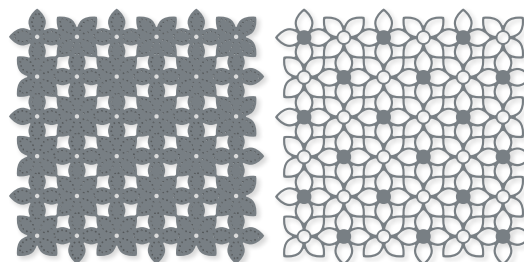

GARTENPRACHT • 161283 | 51,00 € | £40.00
2 Stanzformen. Größte Form: 5-5/16" x 3-15/16" (13,5 x 10 cm).
Sehen Sie diese Stanzformen auf S. 18 im Einsatz.

GEOMETRISCHE BLÜTEN • 161596 | 55,00 € | £42.00
2 Stanzformen. Größte Form: 4-7/8" x 4-7/8" (12,4 x 12,4 cm).
Sehen Sie diese Stanzformen auf S. 99 im Einsatz.