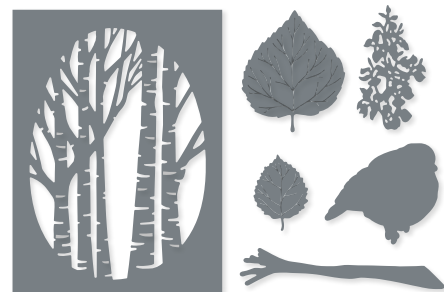

ESPEN • 159798 | 44,00 € | £34.00
6 Stanzformen. Größte Form: 5" x 3-3/4" (12,7 x 9,5 cm).
Passend zum Stempelset Im Geist (S. 43)