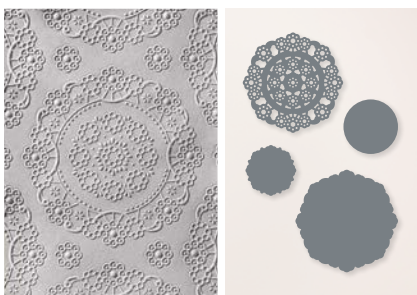

ZIERDECKCHEN, HYBRID
161286 | 51,00 € | £40.00
1 Prägeform: 4-1/2" x 6-1/4" (11,4 x 15,9 cm).
4 Stanzformen.
Größte Form: Durchmesser: 3-1/2" (8,9 cm)