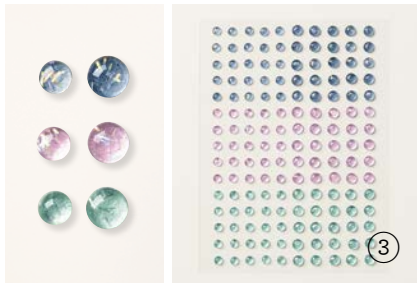

1. BUNT SCHIMMERENDE SCHMUCKSTEINE IN PASTELLTÖNEN • 160429 | 9,75 € | £7.50
90 selbstklebende Akzente: Je 30 in 3 Farben. 4 mm, 6 mm. Calypso, Babyblau, Gold.

2. SELBSTKLEBENDE FUNKELNDE SCHMUCKSTEINE • 161288 | 10,50 € | £8.00
120 Stück. 4 mm, 5 mm. Champagner, Schwarz, Weiß.

3. FLITTER-SCHMUCKSTEINE IM 3ER-PACK • 161624 | 9,25 € | £7.00
150 selbstklebende Akzente: 4 mm, 5 mm. Abendblau, Freesienlila, Lagunenblau.

4. FLITTER-SCHMUCKSTEINE IM 4ER-PACK • 161623 | 9,75 € | £7.50
160 selbstklebende Akzente: 4 mm, 5 mm. Pfauengrün, Blaubeere, Sommerbeere, Limette.

5. SELBSTKLEBENDE MATTE SCHMUCKSTEINE • 161300 | 9,75 € | £7.50
180 Stück. 3 mm, 4 mm, 5 mm. Passend zur Produktreihe Gänseblümchentraum (S. 110–111). Kupferbraun, Boho-Blau, Zitronenparfait.

6. FESTLICHE PERLEN-AKZENTE • 159963 | 8,50 € | £6.75
200 selbstklebende Akzente: 3 mm. Chili, Grün, Silber, Gold.

7. BASIC PERLENSCHMUCK BUNTER SCHIMMER • 158987 | 9,25 € | £7.00
150 selbstklebende Akzente: 3 mm, 4 mm.

8. FLACHE SELBSTKLEBENDE PERLEN-AKZENTE • 160449 | 11,00 € | £8.50
80 Stück. 5 mm, 8 mm. Bunt schimmernd.

9. PERLEN IN COLOR 2022–2024 • 161621 | 8,50 € | £6.75
200 selbstklebende Akzente: 4 mm. Papageiengrün, Karibikblau, Sommersorbet, Nachtblau, Orchideenlila.

10. BASIC STRASS-SCHMUCK • 144220 | 7,50 € | £5.75
140 selbstklebende Akzente: 3 mm, 4 mm, 5 mm.

11. BASIC STRASS-SCHMUCK BUNTER SCHIMMER • 158130 | 9,25 € | £7.00
200 selbstklebende Akzente: 4 mm, 5 mm, 6 mm.

12. SCHMETTERLINGE IN MATT-MESSING • 158136 | 12,25 € | £9.50
80 selbstklebende Akzente: 5 mm, 7 mm.