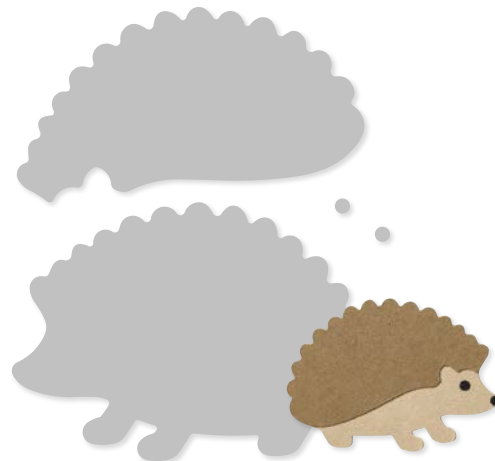

IGEL, ELEMENSTANZE
157984 | 27,00 € | £21.00