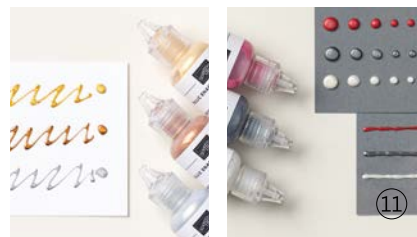

1. STÄZON™ TINTE UND REINIGER

- Stempelkissen Hellbraun • 151508 | 12,25 € | £9.50
- Nachfülltinte Hellbraun • 152820 | 8,50 € | £6.75
- Stempelkissen Schwarz • 101406 | 12,25 € | £9.50
- Nachfülltinte Schwarz • 102566 | 8,50 € | £6.75
- StäzOn Reiniger • 109196 | 7,50 € | £5.75

Zur Verwendung mit Tintenprodukten auf Wasserbasis wie unseren klassischen Stampin' Write Markern (S. 123, 125). Säurefreie, permanente Tinte. Haftet auf nicht porösen Oberflächen wie Klarsichtfolie (S. 126). Nachfülltinte: 0,5 fl. oz. (15 ml).

2. MEMENTO™ TINTE

- Stempelkissen Smoking-Schwarz 132708 | 8,00 € | £6.25
- Nachfülltinte Smoking-Schwarz 133456 | 6,75 € | £5.25

Zur Verwendung mit alkoholbasierten Markern wie unseren Stampin' Blends (S. 122–123, 136) oder als Universaltinte. Säurefrei. Nachfülltinte: 0,5 fl. oz. (14,8 ml).

3. VERSAMARK™ TINTE

- VersaMark™ Stempelkissen • 102283 | 11,50 € | £9.00
- VersaMark Nachfülltinte • 102193 | 7,50 € | £5.75

Zum Gestalten von Ton-in-Ton- und Wasserzeicheneffekten. Auch zum Fixieren von Stampin' Emboss Prägepulver auf gestempelten Motiven mit dem Erhitzungsgerät. Nachfülltinte: 0,5 fl. oz. (14,8 ml).

4. CRAFT STEMPELTINTE

1. Stempelkissen Weiß • 147277 | 12,75 € | £10.00
   - Nachfülltinte Weiß • 101780 | 5,50 € | £4.25
2. Kräftige, permanente Pigment-Tinte in Weiß zum Heißprägen oder für einen deckenden Look auf dunklem Farbkarton. Stempelkissen wird ungetränkt geliefert und ist mit der im Lieferumfang enthaltenen Nachfülltinte zu färben. Nachfülltinte: 0,5 fl. oz. (14,8 ml).

STAMPIN' SPOTS™

5. Ohne Tinte • 141822 | 11,00 € | 8.50

Leere Filzkissen à 1" (2,5 cm). Zum Einfärben mit klassischer Nachfülltinte (S. 122–123, 125). 5er-Pack.

6. Klassische Farben im Set

1. 153183 | 30,00 € | £23.00
2. Filzkissen à 1" (2,5 cm). Säurefrei. Je 1 in 8 Farben. Amethyst, Anthrazitgrau, Flamingorot, Glutrot, Grüner Apfel, Jade, Osterglocke, Tannengrün.

7. BLENDING-PINSEL • 153611 | 16,00 € | £13.00

- KLEINE BLENDING-PINSEL 160518 | 14,75 € | £11.25

Set mit 3 Pinseln. 6" (15,2 cm) lang. Samtweiche Bürstenköpfe zum Gestalten wunderschöner Farbverläufe mit Tinte.

8. MISCHSTIFTE • 102845 | 16,00 € | £13.00

3 Stifte mit zwei Spitzen und einer Speziallösung zum leichteren Vermischen von Farben sowie zum Gestalten von Farbverläufen. Zur Verwendung mit klassischer Stempeltinte (S. 122–123, 125). Säure- und xylentfrei.

9. STAMPIN' SPRITZER • 126185 | 5,00 € | £3.75

2 Spritzer. Füllen Sie diese leeren Fläschchen mit Wasser oder Reinigungsalkohol und klassischer Nachfülltinte in einer beliebigen Farbe (S. 122–123, 125).

10. WASSERTANK-PINSEL

- 151298 | 16,00 € | £13.00

3 Pinsel: 1 x fein, 1 x medium, 1 x breit. Aquarellieren leicht gemacht: dank eingebautem Wassertank!

11. BASICS FÜR EMAILLE-EFFEKTE

- Metallic-Effekte (Kupfer, Gold, Silber) 161610 | 19,00 € | £14.00
- Perlen-Effekte (Glutrot, Schwarz, Weiß) 156310 | 19,00 € | £14.00

3 Fläschchen: je 1 oz. (29,5 ml) in 3 Farben.

12. SCHWÄMMCHEN • 133773 | 6,75 € | £5.25