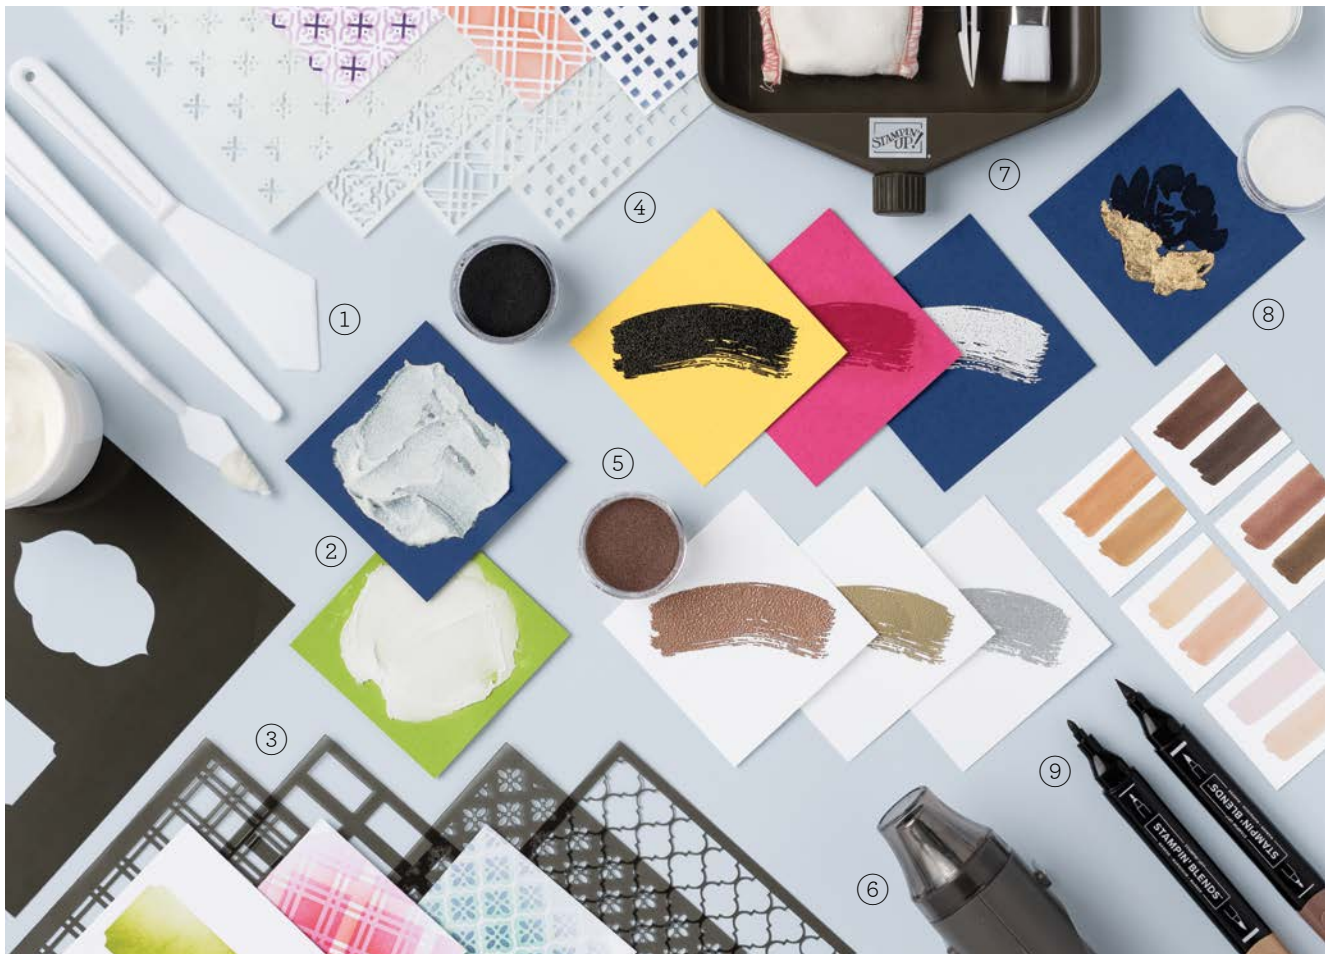

PERFEKT ZUM KREIEREN MIT PAPIER

Ein Hauch von Glitzer, ein Klecks Tinte oder eine elegante Reliefstruktur? Mit unserer Auswahl an Arbeitsmitteln zum Kolorieren und Prägen wird Ihr nächstes Papierprojekt perfekt!

1. KÜNSTLERSPACHTEL • 142808 | 6,25 € | £4.75

3 Spachtel: abgewinkelte Form, abgewinkelte Diamantform, Palettmesser. Zum Auftragen von Struktur-Paste.

2. STRUKTUR-PASTE

○ Matte Optik • 141979 | 9,75 € | £7.50

○ Seidenglanz-Optik • 145645

11,00 € | £8.50

4 fl. oz. (118 ml). Verleiht Ihren Projekten mehr Struktur: Freihändig auftragen oder auf Dekoschablonen verteilen. Dann trocknen lassen. Kann mit klassischer Nachfülltinte (S. 122–123, 125) getönt werden.

DEKOSCHABLONEN

Für Hintergründe mit tollen Textur- oder Struktureffekten. Die Schablonen lassen sich auch übereinanderlegen, um eine noch plastischere Tiefenwirkung zu erzielen. Ideal zur Verwendung mit Struktur-Paste und Künstlerspachteln oder mit klassischer Stempeltinte (S. 122–123, 125).

3. Künstlerischer Mix • 159178 | 12,25 € | £9.50

5 Schablonen: Je 1 in 5 Designs. Größte Schablone: 4-7/8" x 6-3/8" (12,4 x 16,2 cm).

4. Viereckige Muster • 161285 | 12,25 € | £9.50

4 Schablonen: Je 1 in 4 Designs. Größte Schablone: 6" x 6" (15,2 x 15,2 cm).

5. STAMPIN' EMBOSS™ PRÄGEPULVER JE 22,00 € | £17.00

●○○ Basics (Schwarz, Klarlack, Weiß) • 155554

●●● Metallfarben (Kupfer, Gold, Silber) • 155555

Packung mit 3 Farben. Je 0,5 oz. (14 g) Pulver pro Farbe. Verwandelt Stempelmotive in glänzende Reliefs! Zur Verwendung mit VersaMark Tinte (S. 137) und einem Erhitzungsgerät.

6. ERHITZUNGSGERÄT • 38,00 € | £29.00

Schlankes, ergonomisches Design. 2 Einstellungen: Niedrig zum Trocknen von Tinte, Hoch zum Erhitzen von Prägepulver.

UK-Stecker • 129054 | EU-Stecker • 129055

7. ZUSATZ-SET EMBOSSING-ARBEITSMITTEL 159971 | 33,00 € | £26.00

Inhalt des Sets: Embossing Buddy™, Powder Pal Dosierhilfe, Bastelpinzette und Bastelpinsel. Beim Heißprägen halten Sie damit Ihre Projekte sauber, Ihren Arbeitsplatz aufgeräumt und die Hände in sicherem Abstand.

8. HEISSKLEBEPULVER • 156110 | 7,50 € | £5.75

0,5 oz. (14 g). Zum Befestigen der Deko-Metallblättchen in Gold (S. 141).

9. STAMPIN' BLENDS NATURTÖNE

JE 12,25 € | £9.50

●● Dunkel • 158152

●●● Mitteldunkel • 159461

●●● Mittlere • 159462

●●● Mittelhell • 159463

○○ Hell • 159465

2 alkoholbasierte Marker. Perfekt, um Umrissmotive wie Menschen, Naturelemente und mehr zu kolorieren! Verwenden Sie den Farbauffeller (S. 123) für Highlights und plastische Effekte.