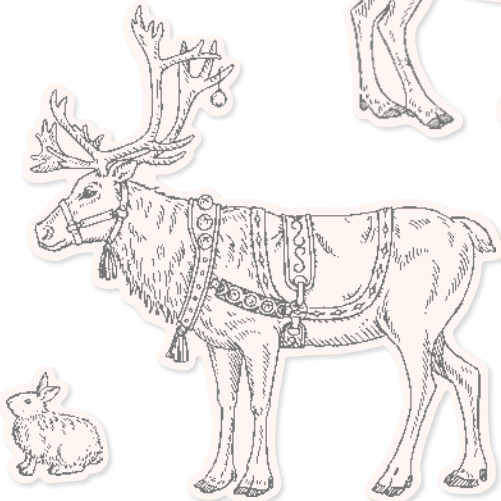

WISHING YOU A
WONDERFUL SEASON
FILLED WITH ALL THE
GOOD THINGS THAT
WARM YOUR HEART AND
LIFT YOUR SPIRIT.

REGAL REINDEER • 159722 | 30,00 € | £23.00

11 ablösbare Stempel (Empfohlene transparente Blöcke: a, c, d, e)
O Passend zu den Stanzformen Rentiere (S. 166)

FEIERTAGSGRÜSSE

ICH WÜNSCH DIR
EINE SCHÖNE
WEIHNACHTSZEIT

WEIHNACHTEN
IST, WENN
IN ALLER WELT
LICHTERZAUBER
DIE HERZEN
ERHELLT.

ADVENT,
ADVENT

ALLES
FUNKELT NAH
UND WEIT

Frohe Festtage

Zum Fest

beste Wünsche
FÜR SIE UND IHRE FAMILIE

FROHES
neues
Jahr

VIEL
Ruhe und Zeit
AN DEN FEIERTAGEN
SOWIE ALLES GUTE
FÜRS NEUE JAHR

Gesegnete
WEIHNACHTEN

Das
Herz
kommt nach
Haus

LICHTERZAUBER • 159548 | 31,00 € | £24.00

12 ablösbare Stempel (Empfohlene transparente Blöcke: b, c, d, h) •
O Passend zu den Stanzformen Schönste Etiketten (S. 166)