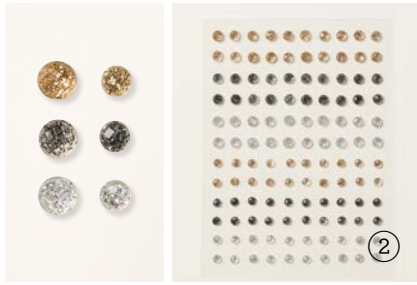

1. BUNT SCHIMMERENDE SCHMUCKSTEINE IN PASTELLTÖNEN • 160429 | 9,75 € | £7.50
90 selbstklebende Akzente: Je 30 in 3 Farben. 4 mm, 6 mm. Calypso, Babyblau, Gold.

2. SELBSTKLEBENDE FUNKELNDE SCHMUCKSTEINE • 161288 | 10,50 € | £8.00
120 Stück. 4 mm, 5 mm. Champagner, Schwarz, Weiß.

3. FLITTER-SCHMUCKSTEINE IM 3ER-PACK • 161624 | 9,25 € | £7.00
150 selbstklebende Akzente: 4 mm, 5 mm. Abendblau, Freesienlila, Lagunenblau.

4. FLITTER-SCHMUCKSTEINE IM 4ER-PACK • 161623 | 9,75 € | £7.50
160 selbstklebende Akzente: 4 mm, 5 mm. Pfauengrün, Blaubeere, Sommerbeere, Limette.

5. SELBSTKLEBENDE MATTE SCHMUCKSTEINE • 161300 | 9,75 € | £7.50
180 Stück. 3 mm, 4 mm, 5 mm. Passend zur Produktreihe Gänseblümchentraum (S. 110–111). Kupferbraun, Boho-Blau, Zitronenparfait.

6. FESTLICHE PERLEN-AKZENTE • 159963 | 8,50 € | £6.75
200 selbstklebende Akzente: 3 mm. Chili, Grün, Silber, Gold.

7. BASIC PERLENSCHMUCK BUNTER SCHIMMER • 158987 | 9,25 € | £7.00
150 selbstklebende Akzente: 3 mm, 4 mm.

8. FLACHE SELBSTKLEBENDE PERLEN-AKZENTE • 160449 | 11,00 € | £8.50
80 Stück. 5 mm, 8 mm. Bunt schimmernd.

9. PERLEN IN COLOR 2022–2024 • 161621 | 8,50 € | £6.75
200 selbstklebende Akzente: 4 mm. Papageiengrün, Karibikblau, Sommersorbet, Nachtblau, Orchideenlila.

10. BASIC STRASS-SCHMUCK • 144220 | 7,50 € | £5.75
140 selbstklebende Akzente: 3 mm, 4 mm, 5 mm.

11. BASIC STRASS-SCHMUCK BUNTER SCHIMMER • 158130 | 9,25 € | £7.00
200 selbstklebende Akzente: 4 mm, 5 mm, 6 mm.

12. SCHMETTERLINGE IN MATT-MESSING • 158136 | 12,25 € | £9.50
80 selbstklebende Akzente: 5 mm, 7 mm.