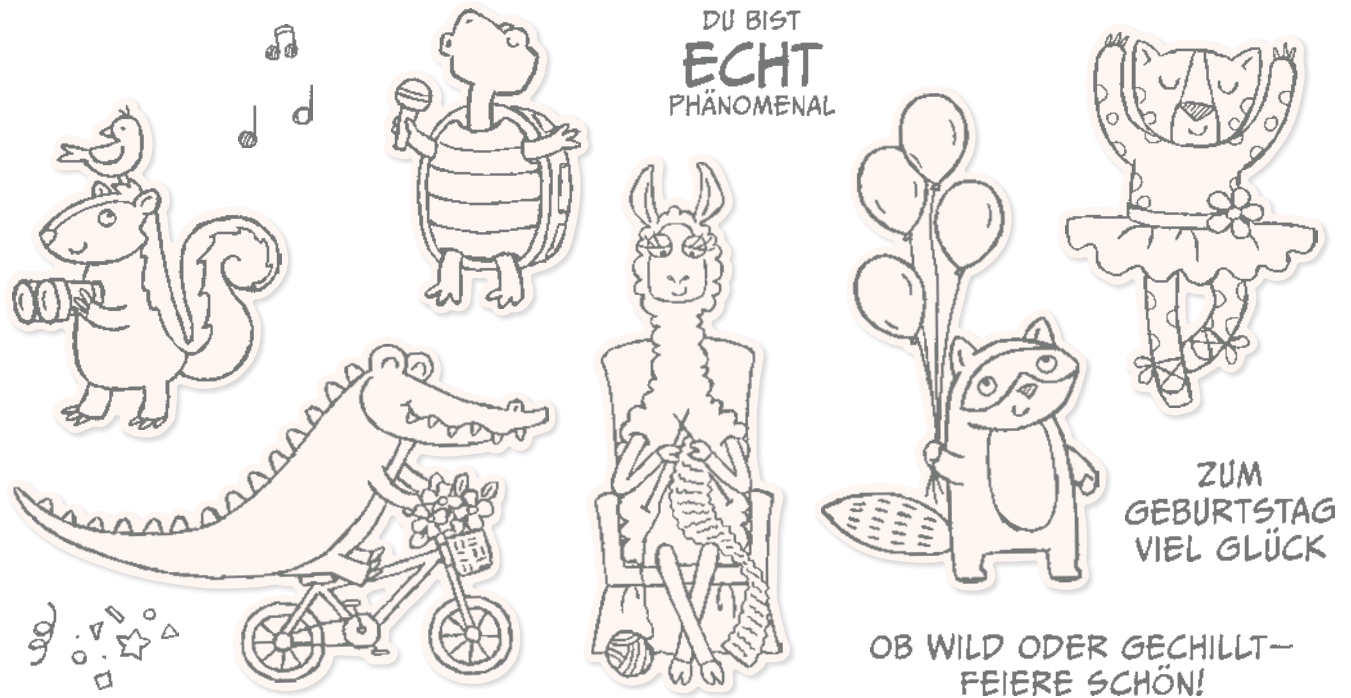

N ZUCKERSÜSSER ZOO • 161311 | 32,00 € | £25.00

11 ablösbare Stempel (Empfohlene transparente Blöcke: b, c, e) • **EN** **FR** **DE**

○ Passend zu den Stanzformen Zuckersüßer Zoo (S. 160)

10%
SPAREN IM PAKET

N PRODUKTPAKET ZUCKERSÜSSER ZOO
161317 | 74,00 € + £57,00 66,50 € | £51.25

Ablösbar • **EN** **FR** **DE**

Stempelset Zuckersüßer Zoo
+ Stanzformen Zuckersüßer Zoo (S. 160)