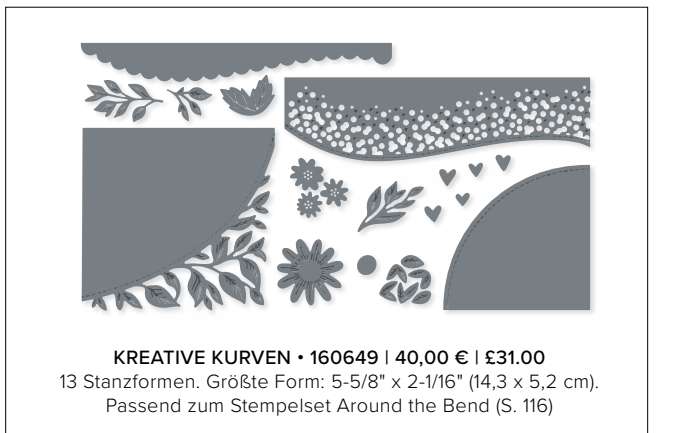

JAHRESZEITEN-MIX • 158815 | 45,00 € | £35.00
19 Stanzformen. Größte Form: 2-3/4" x 3-1/2" (7 x 8,9 cm).
Passend zum Stempelset Fantasiervolle Jahreszeiten (S. 40)

KNALLBONBON-SCHACHTEL • 159182 | 44,00 € | £34.00
10 Stanzformen. Fertigmaße der Schachtel: 5-3/4" x 1-1/4" (14,6 x 3,2 cm).

KREATIVE KURVEN • 160649 | 40,00 € | £31.00
13 Stanzformen. Größte Form: 5-5/8" x 2-1/16" (14,3 x 5,2 cm).
Passend zum Stempelset Around the Bend (S. 116)