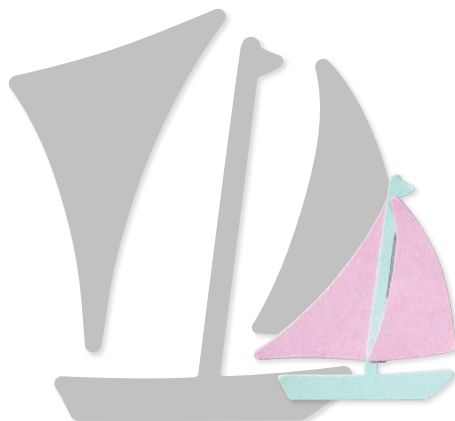

SEGELBOOT,
ELEMENSTANZE
157905 | 27,00 € | £21.00