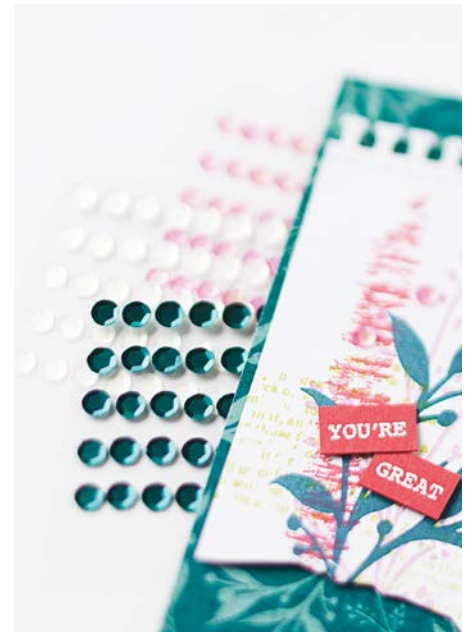

Designerpapier 12" x 12" (30,5 x 30,5 cm) Meisterhafte Werke • 161192 | 15,25 € | £11.75 [S. 132]

Selbstklebende Pailletten in 3 Farben • 161206 | 9,75 € | £7.50 [S. 141]

LIMETTE PFAUENGRÜN LAGUNENBLAU AZURBLAU SOMMERBEERE FREESIENLILA