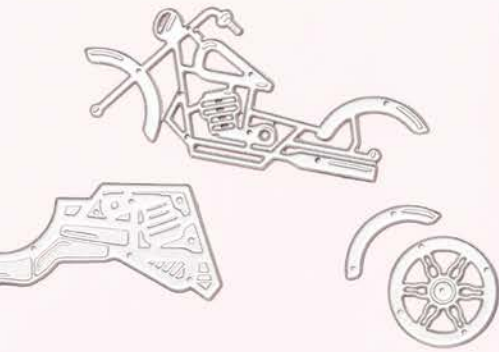

○ Passend zu den Stanzformen Einfach galaktisch (S. 157)

10%
SPAREN IM PAKET

+

N PRODUKTPAKET EINFACH GALAKTISCH
161188 | 73,00 € + £56.00 65,50 € | £50.25

Ablösbar • **EN** **FR** **DE**

Stempelset Einfach galaktisch + Stanzformen Einfach galaktisch (S. 157)