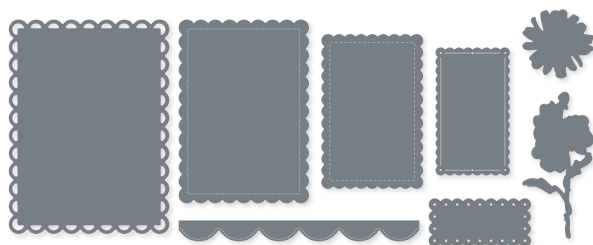

GARTENPRACHT • 161283 | 51,00 € | £40.00
2 Stanzformen. Größte Form: 5-5/16" x 3-15/16" (13,5 x 10 cm).
Sehen Sie diese Stanzformen auf S. 18 im Einsatz.

GEOMETRISCHE BLÜTEN • 161596 | 55,00 € | £42.00
2 Stanzformen. Größte Form: 4-7/8" x 4-7/8" (12,4 x 12,4 cm).
Sehen Sie diese Stanzformen auf S. 99 im Einsatz.