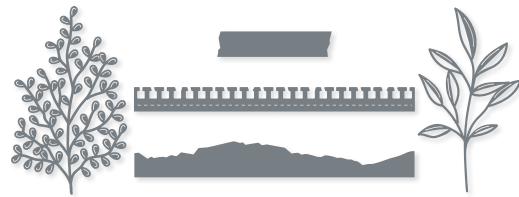

N WUNDERSCHÖNE WERKE • 161202 | 39,00 € | £30.00
5 Stanzformen. Größte Form: 2-1/2" x 4" (6,4 x 10,2 cm).

10 %
SPAREN IM PAKET

N PRODUKTPAKET WUNDERSCHÖNE WERKE 161205 | 69,00 € | ~~€153,00~~ 62,00 € | £47.50
Ablösbar • **EN FN DE**
Stempelset Wunderschöne Werke (S. 103)
+ Stanzformen Wunderschöne Werke