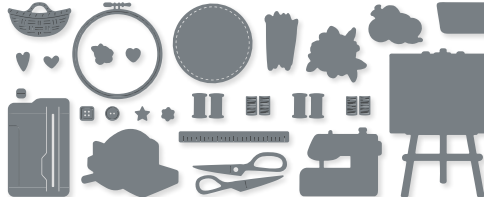

N FREUDE AM KREIEREN • 161225 | 48,00 € | £37.00
21 Stanzformen. Größte Form: 3-9/16" x 2-9/16" (9 x 6,5 cm).

10 %
SPAREN IM PAKET

N PRODUKTPAKET FREUDE AM KREIEREN
161228 | ~~74,00 €~~ + ~~£57,00~~ 66,50 € | £51.25
Klarsicht • **EN** **FR** **DE**
Stempelset Freude am Kreieren (S. 91)
+ Stanzformen Freude am Kreieren