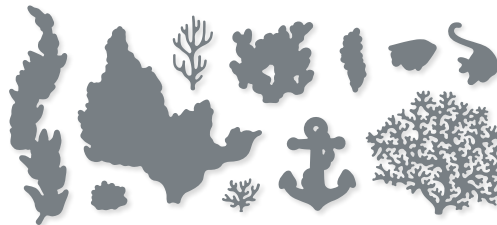

N AM HAKEN • 161541 | 42,00 € | £32.00
17 Stanzformen. Größte Form: 4-1/4" x 5-9/16" (10,8 x 14,1 cm).

10 %
SPAREN IM PAKET

N PRODUKTPAKET AM HAKEN
161544 | ~~68,00 €~~ + ~~£52,00~~ 61,00 € | £46.75
Klarsicht • **EN** **FR** **DE**
Stempelset Am Haken (S. 79)
+ Stanzformen Am Haken