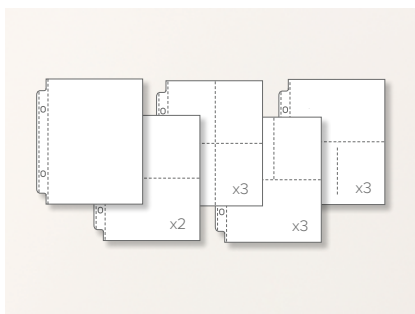

**ALBUM 6" X 8" (15,2 X 20,3 CM)
IN SCHWARZ • 163883 | 12,75 € | £10.00**

Mit stabilem Einband. Maße: 8-3/8" x 8-11/16" x 2-1/16" (21,3 x 22,1 x 5,2 cm), Ringbindung. Passend zu den Einsteckhüllen 6" x 8" (15,2 x 20,3 cm).