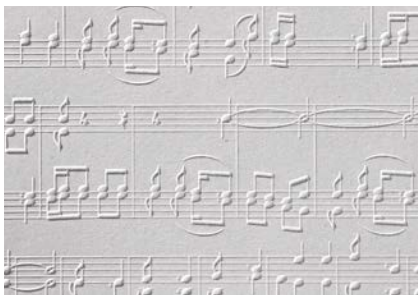

NOTENBLATT, 3-D
156392 | 13,50 € | £10.25
6" x 6-1/4" (15,2 x 15,9 cm)