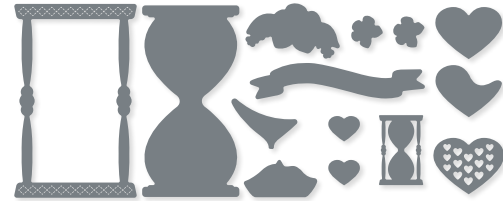

N GEMEINSAME ZEIT • 161479 | 40,00 € | £31.00
14 Stanzformen. Größte Form: 4" x 2-1/2" (10,2 x 6,4 cm).

10 %
SPAREN IM PAKET

N PRODUKTPAKET GEMEINSAME ZEIT
161481 | 65,00 € + £50,00 58,50 € | £45.00
Klarsicht • **EN** **DE**
Stempelset Gemeinsame Zeit (S. 74)
+ Stanzformen Gemeinsame Zeit