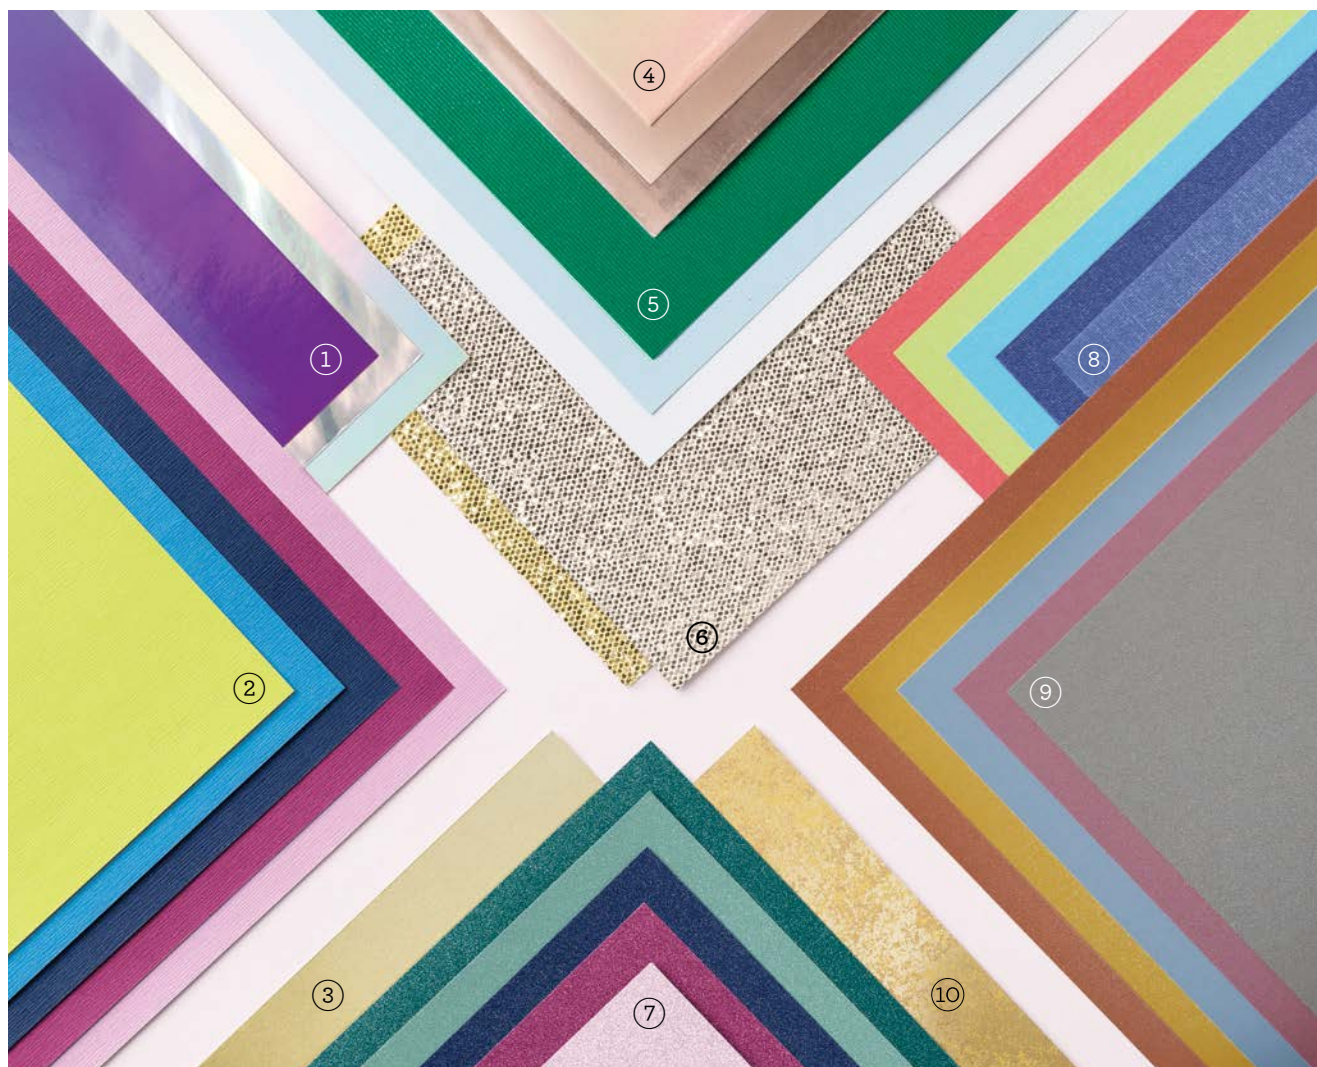

SPEZIELLES PAPIER

N 1. HOLOGRAFISCHES SPEZIALPAPIER
12" X 12" (30,5 X 30,5 CM) IM DREIERPACK
161744 | 12,25 € | £9.50

6 vorderseitig beschichtete Bögen. Je 2 in 3 holografischen Designs*. Holografisch schimmernd, Nachtblau, Sommerbeere.

N 2. SPEZIALPAPIER 12" X 12"
(30,5 X 30,5 CM) MIT WEISSEM KERN
161748 | 14,00 € | £10.75

10 beidseitig gestaltete Bögen:
2 in jeder Farbe. Lignin- und säurefrei.
Azurblau, Freesienlila, Limette, Marineblau,
Sommerbeere.

3. METALLIC-FOLIENPAPIER 12" X 12"
(30,5 X 30,5 CM) IN GOLD
132622 | 6,25 € | £4.75

2 vorderseitig beschichtete Bögen. Säurefrei.

4. SPEZIALPAPIER 12" X 12" (30,5 X 30,5 CM)
ROSE-GOLD • 159139 | 12,25 € | £9.50

6 vorderseitig gestaltete Bögen: je 2 in
3 Ausführungen. Bunt schimmernd, matt,
metallisch glänzend.

5. SCHIMMERNDENDES 12" X 12" (30,5 X 30,5 CM)
STRUKTURPAPIER • 160838 | 12,25 € | £9.50

6 Bögen: je 2 in 3 Farben*. Lignin- und
säurefrei. Tannengrün, Babyblau, Weiß.

N 6. SPEZIALPAPIER 12" X 12"
(30,5 X 30,5 CM) SCHILLERND SCHÖN
161749 | 9,25 € | £7.00

Glamourös glitzerndes Papier, perfekt für
Akzente und Kreationen zu besonderen
Anlässen. 8 vorderseitig gestaltete Bögen:
4 in jeder Farbe. Champagner, Gold.

N 7. DEZENT SCHIMMERNDENDES
SPEZIALPAPIER 12" X 12" (30,5 X 30,5 CM)
IM KOMBIPACK • 161750 | 13,50 € | £10.25

5 beidseitig gestaltete Bögen: je 1 in jeder Farbe.
Lignin- und säurefrei. Babyrosa, Sommerbeere,
Marineblau, Lagunenblau, Pfauengrün.

N 8. STRUKTURIERTES SPEZIALPAPIER 12" X 12"
(30,5 X 30,5 CM) IN COLOR 2022–2024
161747 | 13,50 € | £10.25

10 beidseitig gestaltete Bögen: je 2 in jeder Farbe.
Lignin- und säurefrei. Orchideenlila, Nachtblau,
Karibikblau, Papageien grün, Sommersorbet.

N 9. SPEZIALPAPIER MIT SEIDENGLANZ 12" X 12"
(30,5 X 30,5 CM) IN COLOR 2023–2025
161746 | 13,50 € | £10.25

10 vorderseitig gestaltete Bögen: je 2 in jeder
Farbe. Lignin- und säurefrei. Kieselgrau, Malve,
Boho-Blau, Wilder Weizen, Kupferbraun.

10. SPEZIALPAPIER 12" X 12" (30,5 X 30,5 CM)
ANTIKGOLD • 159237 | 6,25 € | £4.75

2 vorderseitig beschichtete Bögen.