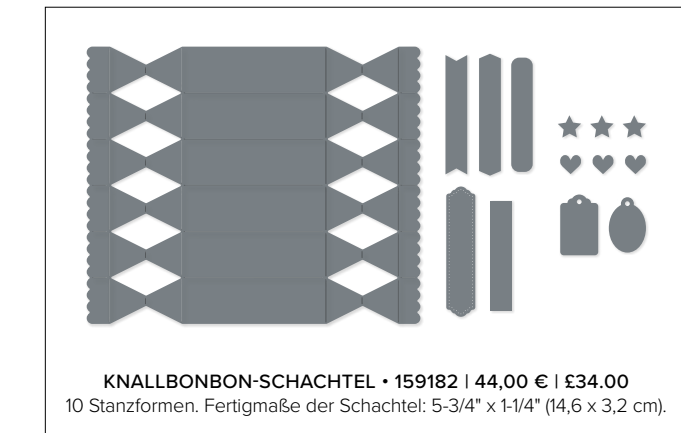

JAHRESRINGE, HYBRID • 159888 | 45,00 € | £35.00
1 Prägeform. 4-1/2" x 6-1/4" (11,4 x 15,9 cm). 16 Stanzformen. Größte Form: 4-1/4" x 5-1/4" (10,8 x 13,3 cm). Sehen Sie diese Stanzformen auf S. 44 im Einsatz. Passend zum Stempelset Jahresringe (S. 44)

KNALLBONBON-SCHACHTEL • 159182 | 44,00 € | £34.00
10 Stanzformen. Fertigmaße der Schachtel: 5-3/4" x 1-1/4" (14,6 x 3,2 cm).