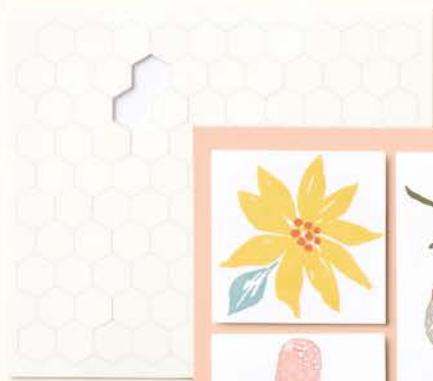

Wir haben für jeden Schritt bei Ihrem Papierprojekt das richtige Klebemittel!
Alle Optionen finden Sie auf S. 138.