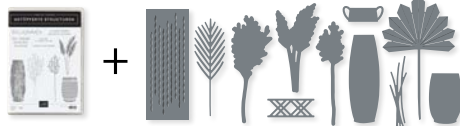

N GETÖPFERTE STRUKTUREN • 161510 | 32,00 € | £25.00

10 ablösbare Stempel (Empfohlene transparente Blöcke: c, g, h) •
O Passend zu den Stanzformen Getöpferte Strukturen (S. 158)

10%
SPAREN IM PAKET