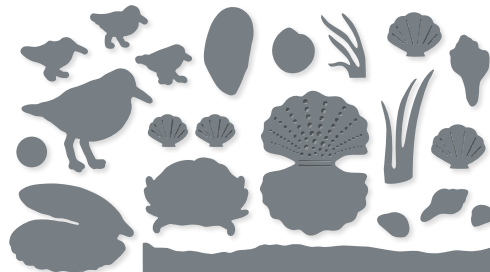

MEERESBUCHT • 160444 | 42,00 € | £32,00
16 Stanzformen. Größte Form: 6" x 7/16" (15,2 x 1,1 cm).
Passend zum Stempelset Meeresbucht (S. 101)