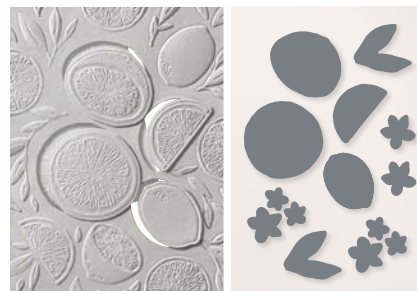

RATTAN-GEFLECHT, 3-D
160580 | 12,25 € | £9.50
4-1/2" x 6-1/4" (11,4 x 15,9 cm)

REGENTROPFEN
160554 | 11,50 € | £9.00
6" x 6-1/4" (15,2 x 15,9 cm)

RUSTIKALE BLÜTEN
161473 | 10,50 € | £8.00
4-1/2" x 6-1/4" (11,4 x 15,9 cm)