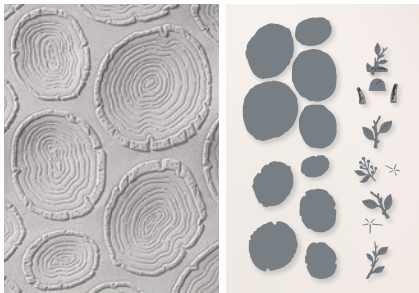

JAHRESRINGE, HYBRID
159888 | 45,00 € | £35.00
1 Prägeform. 4-1/2" x 6-1/4" (11,4 x 15,9 cm).
16 Stanzformen. Größte Form: 4-1/4" x 5-1/4"
(10,8 x 13,3 cm). Passend zum Stempelset
Jahresringe (S. 43).