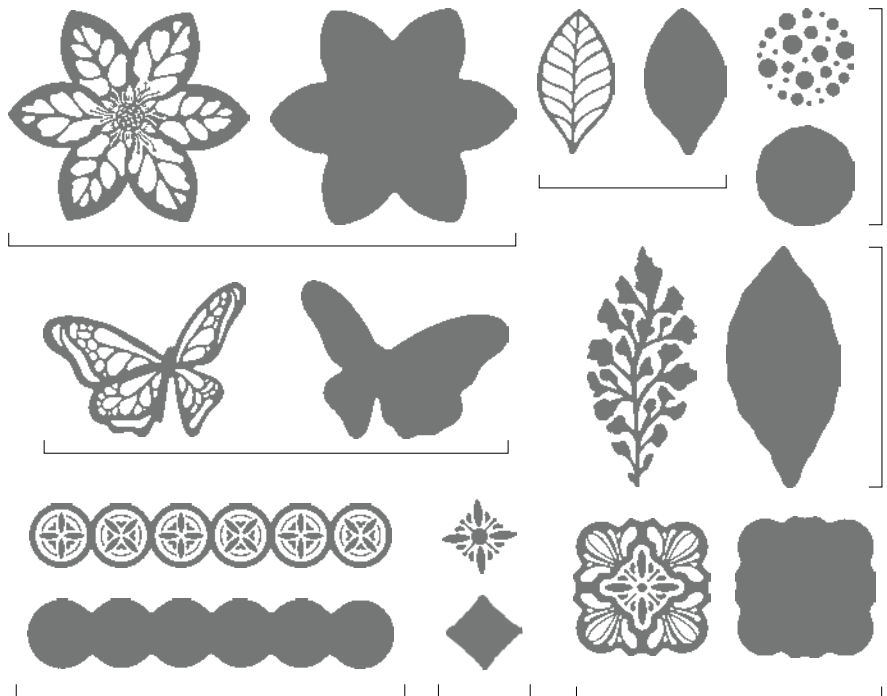

ABBILDUNG IN 50 %

N ENCHANTED BUTTERFLY • 161279 | 30,00 € | £23.00

9 Klarsichtstempel (Empfohlene transparente Blöcke: a, b, c, d, i)