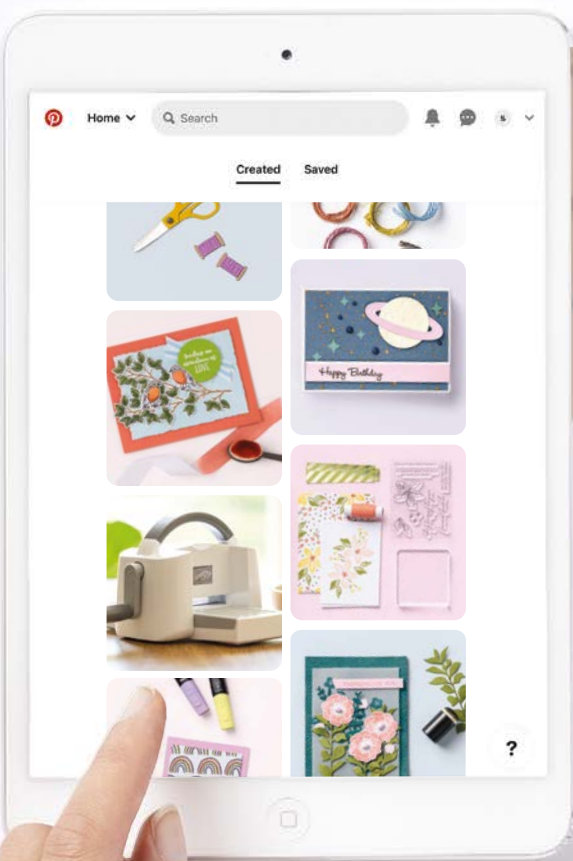

LOS GEHT'S!

Es gibt viele Möglichkeiten, Teil unserer Community zu sein. Wählen Sie Ihren Weg - oder Ihre Wege - und fangen Sie einfach an.

LASSEN SIE SICH INSPIRIEREN

Finden und teilen Sie kreative Ideen in sozialen Medien mit dem Hashtag #KreativMitStampinUp.