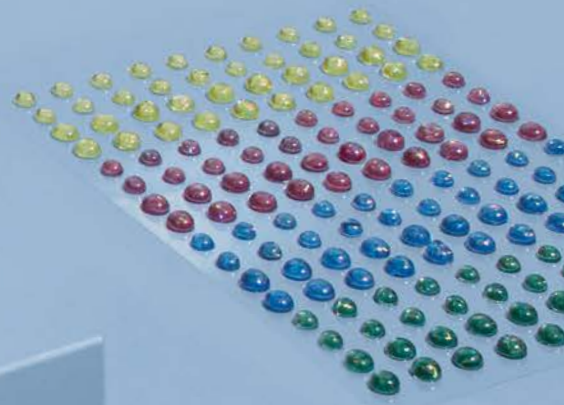

JAHRESKATALOG

MAI 2023–APRIL 2024

KREATIVITÄT IN VOLLER BLÜTE

Wie ein blühender Garten erstrahlen auch die Produkte bei Stampin' Up! in fantasievoller Schönheit. Unsere Kunst- und Designschaffenden finden überall Inspiration - damit auch Sie sich hier kreativ inspirieren lassen können.

TWO-STEP-STEMPEL

Hier ist der Name Programm! Mit Two-Step-Stempeln gestalten Sie in zwei einfachen Schritten individuelle Motive. Ein Stempel bietet das scharfe Umrissmotiv, der andere das Füllmotiv mit weiteren Details wie Schattierungen.