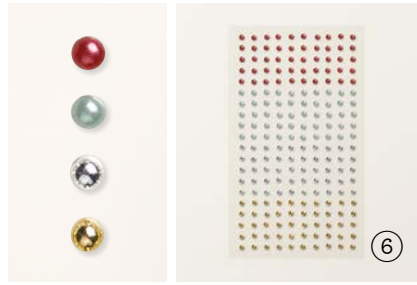

1. BUNT SCHIMMERENDE SCHMUCKSTEINE IN PASTELLTÖNEN • 160429 | 9,75 € | £7.50
90 selbstklebende Akzente: Je 30 in 3 Farben. 4 mm, 6 mm. Calypso, Babyblau, Gold.

2. SELBSTKLEBENDE FUNKELNDE SCHMUCKSTEINE • 161288 | 10,50 € | £8.00
120 Stück. 4 mm, 5 mm. Champagner, Schwarz, Weiß.

3. FLITTER-SCHMUCKSTEINE IM 3ER-PACK • 161624 | 9,25 € | £7.00
150 selbstklebende Akzente: 4 mm, 5 mm. Abendblau, Freesienlila, Lagunenblau.

4. FLITTER-SCHMUCKSTEINE IM 4ER-PACK • 161623 | 9,75 € | £7.50
160 selbstklebende Akzente: 4 mm, 5 mm. Pfauengrün, Blaubeere, Sommerbeere, Limette.

5. SELBSTKLEBENDE MATTE SCHMUCKSTEINE • 161300 | 9,75 € | £7.50
180 Stück. 3 mm, 4 mm, 5 mm. Passend zur Produktreihe Gänseblümchentraum (S. 110–111). Kupferbraun, Boho-Blau, Zitronenparfait.

6. FESTLICHE PERLEN-AKZENTE • 159963 | 8,50 € | £6.75
200 selbstklebende Akzente: 3 mm. Chili, Grün, Silber, Gold.

7. BASIC PERLENSCHMUCK BUNTER SCHIMMER • 158987 | 9,25 € | £7.00
150 selbstklebende Akzente: 3 mm, 4 mm.

8. FLACHE SELBSTKLEBENDE PERLEN-AKZENTE • 160449 | 11,00 € | £8.50
80 Stück. 5 mm, 8 mm. Bunt schimmernd.

9. PERLEN IN COLOR 2022–2024 • 161621 | 8,50 € | £6.75
200 selbstklebende Akzente: 4 mm. Papageiengrün, Karibikblau, Sommersorbet, Nachtblau, Orchideenlila.

10. BASIC STRASS-SCHMUCK • 144220 | 7,50 € | £5.75
140 selbstklebende Akzente: 3 mm, 4 mm, 5 mm.

11. BASIC STRASS-SCHMUCK BUNTER SCHIMMER • 158130 | 9,25 € | £7.00
200 selbstklebende Akzente: 4 mm, 5 mm, 6 mm.

12. SCHMETTERLINGE IN MATT-MESSING • 158136 | 12,25 € | £9.50
80 selbstklebende Akzente: 5 mm, 7 mm.